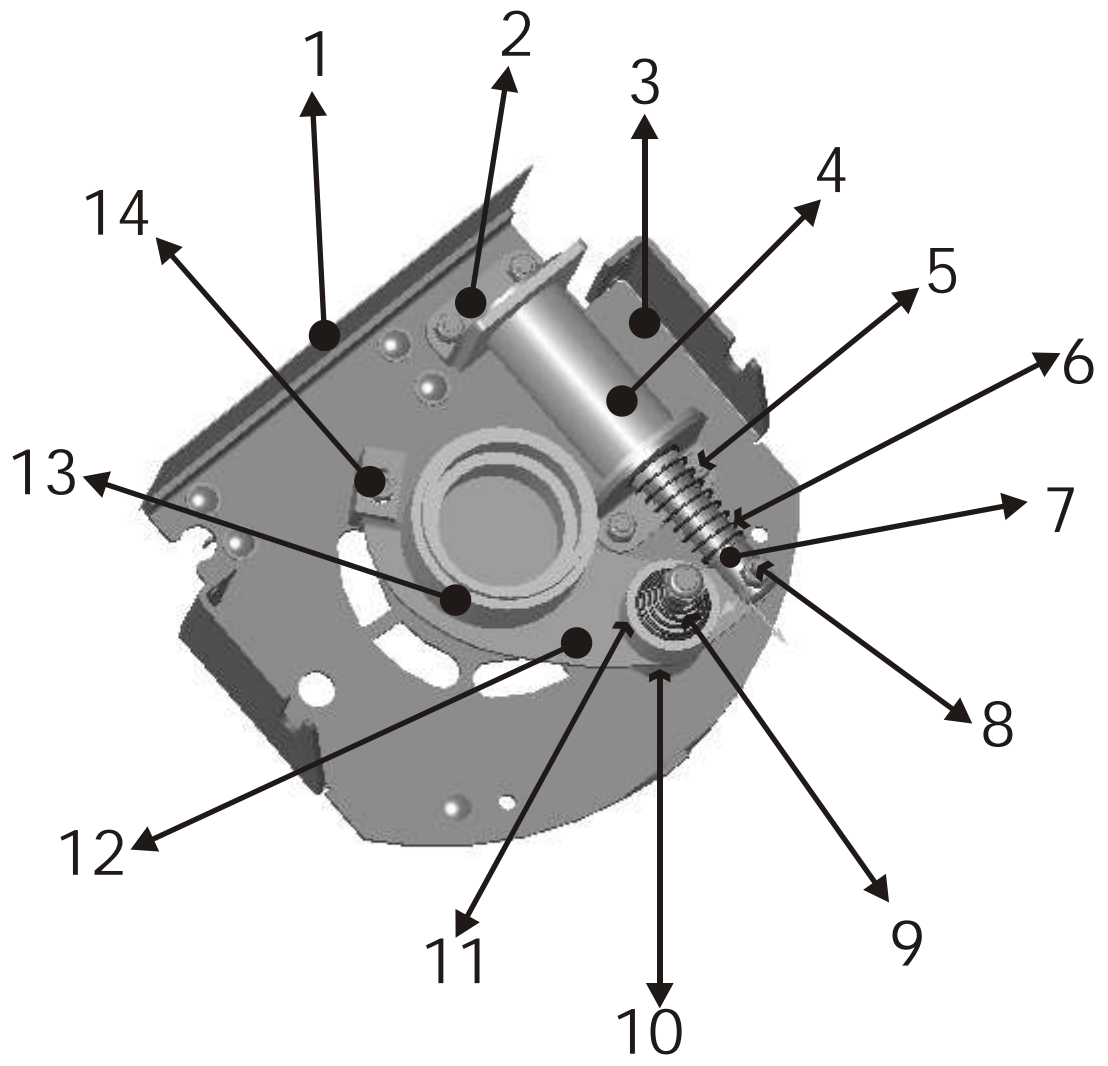

MODO CAMALI		MODO Sx	
GLOBAL			
Nº	DESCRIPCION	REF.	OBSERVACIONES
1	Conjunto Motulador	91100	Ver Hojas Siguietes
2	Sujeccion Trasera Laterales	91015	
3	Suspension Elastica	33371	
4	Chasis Modo SV Pintado	91153p	
5	Guia Porta Cimbali SV	10171	
6	Tarjeta Control Modo SV	95006	
7	Pison Aluminio	10566	
8	Conj. Bandeja Modo SV	99151	Ver Hojas Siguietes
9	Tobera Cafe Inyectada	20006	

MODO CAMALI		MODO Sx
CONJ. BANDEJA MODO SV		99151
N <sup>o</sup>	DESCRIPCION	REF.
1	Proteccion Residuos	20118
2	Tope Trasero Bobina Zincado	91012
3	Bandeja Modo SV Pintada	91151p
4	Bobina	40111
5	Tope Delantero Bobina Zincado	91011
6	Muelle Nucleo Bobina	30001
7	Nucleo Bobina Modo SV Zincado	91507
8	Tirador Tajadera Zincado	91508
9	Muelle Presion Tajadera	30006
10	Soporte Inferior Tajadera	20002
11	Soporte Superior Tajadera	20003
12	Tajadera Modo SV	10152
13	Casquillo Centrado Tobera	20001
14	Tope Tajadera	20004
15	Soporte Micro Modo SV Zincado	91169
16	Switch Crouzet	I t831600

MODO CAMALI		MODO Sx
CONJUNTO MOTULADOR		91100
N <sup>o</sup>	DESCRIPCION	REF.
1	Enclave Molienda Zincado	91500
2	Muelle Motulador	30002
3	Roldana Ajuste Molienda Zincada	91008
4	Soporte Portamuelas Mecanizado	91701
5	Portamuelas	10505
6	Muelas 65 mm Acero Templado	10600
7	Centrador Muelas	10510
8	Aspas	10100
9	Arandela Soporte	10101
10	Motor Con Condensador 14 mF	40100
11	Motulador Aluminio Mecanizado	91700

MODO CAMALI		MODO Sx
MODO SV/SC		99006/12
N <sup>o</sup>	DESCRIPCION	REF.
1	Tapa Frontal Modo SV	20123
2	Seno Cafe Modo SV	20121