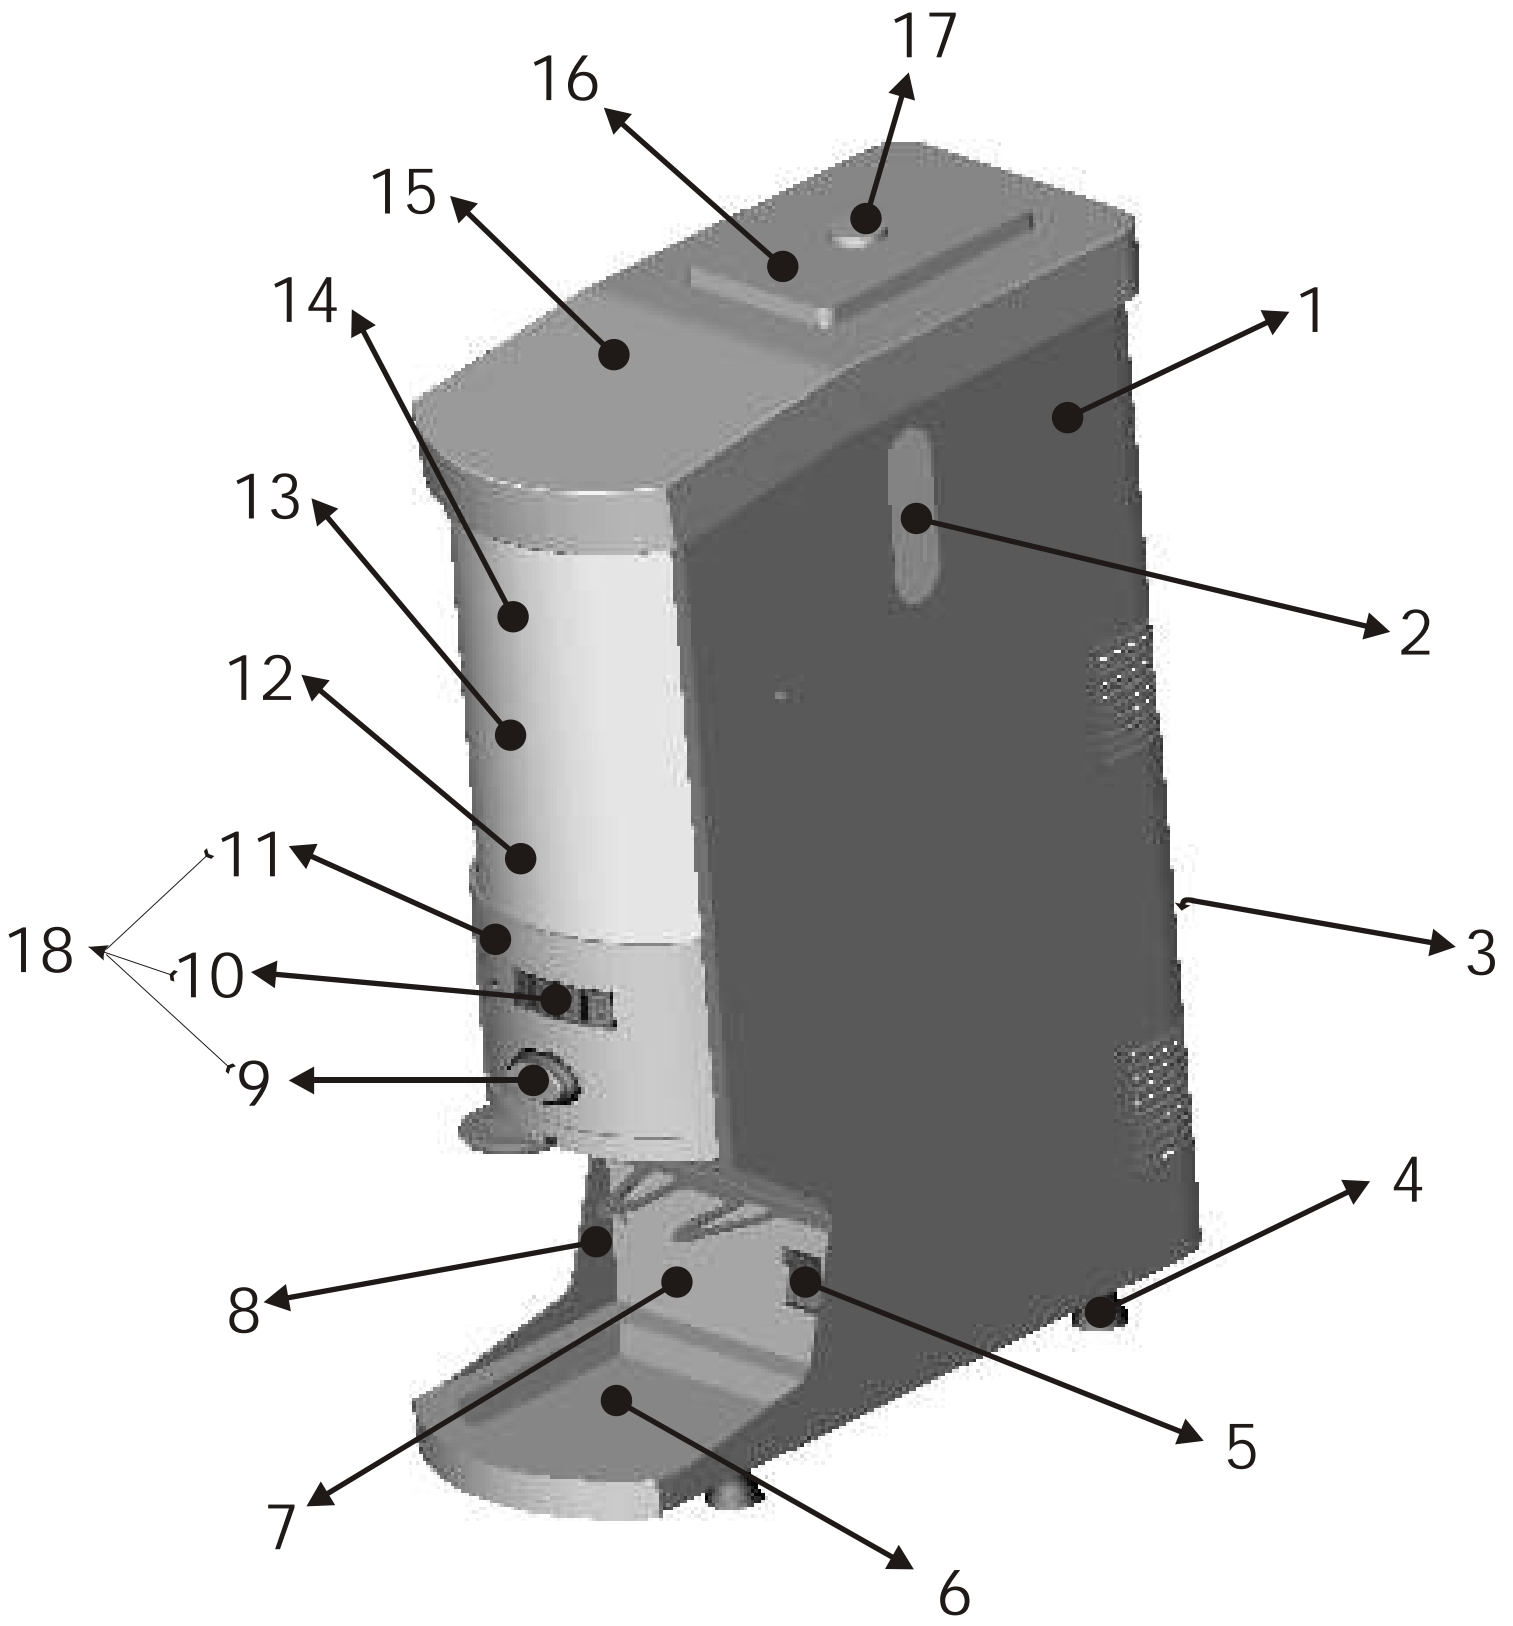

MODO CAMALI		MODO Sx	
GLOBAL			
Nº	DESCRIPCION	REF.	OBSERVACIONES
1	Conjunto Motulador	91100	Ver Hojas Siguietes
2	Sujeccion Trasera Laterales	91015	
3	Suspension Elastica	33371	
4	Chasis Modo SV Pintado	91153p	
5	Guia Porta Cimbali SV	10171	
6	Tarjeta Control Modo SV	95006	
7	Pison Aluminio	10566	
8	Conj. Bandeja Modo SV	99151	Ver Hojas Siguietes
9	Tobera Cafe Inyectada	20006	

MODO CAMALI		MODO Sx
CONJ. BANDEJA MODO SV		99151
N <sup>o</sup>	DESCRIPCION	REF.
1	Proteccion Residuos	20118
2	Tope Trasero Bobina Zincado	91012
3	Bandeja Modo SV Pintada	91151p
4	Bobina	40111
5	Tope Delantero Bobina Zincado	91011
6	Muelle Nucleo Bobina	30001
7	Nucleo Bobina Modo SV Zincado	91507
8	Tirador Tajadera Zincado	91508
9	Muelle Presion Tajadera	30006
10	Soporte Inferior Tajadera	20002
11	Soporte Superior Tajadera	20003
12	Tajadera Modo SV	10152
13	Casquillo Centrado Tobera	20001
14	Tope Tajadera	20004
15	Soporte Micro Modo SV Zincado	91169
16	Switch Crouzet	I t831600

MODO CAMALI		MODO Sx
CONJUNTO MOTULADOR		91100
N <sup>o</sup>	DESCRIPCION	REF.
1	Enclave Molienda Zincado	91500
2	Muelle Motulador	30002
3	Roldana Ajuste Molienda Zincada	91008
4	Soporte Portamuelas Mecanizado	91701
5	Portamuelas	10505
6	Muelas 65 mm Acero Templado	10600
7	Centrador Muelas	10510
8	Aspas	10100
9	Arandela Soporte	10101
10	Motor Con Condensador 14 mF	40100
11	Motulador Aluminio Mecanizado	91700

MODO CAMALI		MODO Sx
MODO SV/SC		99006/12
N <sup>o</sup>	DESCRIPCION	REF.
1	Tapa Frontal Modo SV	20123
2	Seno Cafe Modo SV	20121