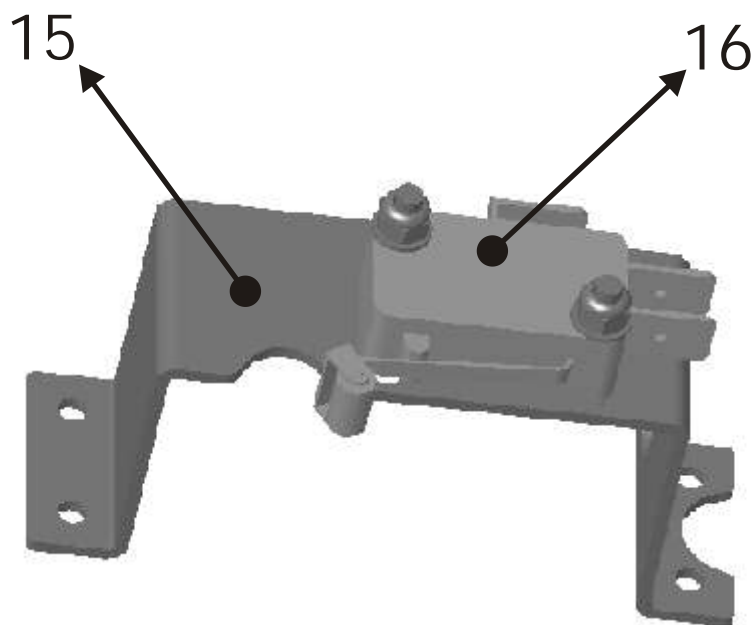

MODO CAMALI		MODO Sx	
GLOBAL			
Nº	DESCRIPCION	REF.	OBSERVACIONES
1	Conjunto Motulador	91100	Ver Hojas Siguietes
2	Sujeccion Trasera Laterales	91015	
3	Suspension Elastica	33371	
4	Chasis Modo SV Pintado	91153p	
5	Guia Porta Cimbali SV	10171	
6	Tarjeta Control Modo SV	95006	
7	Pison Aluminio	10566	
8	Conj. Bandeja Modo SV	99151	Ver Hojas Siguietes
9	Tobera Cafe Inyectada	20006	

MODO CAMALI		MODO Sx
CONJ. BANDEJA MODO SV		99151
N <sup>o</sup>	DESCRIPCION	REF.
1	Proteccion Residuos	20118
2	Tope Trasero Bobina Zincado	91012
3	Bandeja Modo SV Pintada	91151p
4	Bobina	40111
5	Tope Delantero Bobina Zincado	91011
6	Muelle Nucleo Bobina	30001
7	Nucleo Bobina Modo SV Zincado	91507
8	Tirador Tajadera Zincado	91508
9	Muelle Presion Tajadera	30006
10	Soporte Inferior Tajadera	20002
11	Soporte Superior Tajadera	20003
12	Tajadera Modo SV	10152
13	Casquillo Centrado Tobera	20001
14	Tope Tajadera	20004
15	Soporte Micro Modo SV Zincado	91169
16	Switch Crouzet	I t831600

MODO CAMALI		MODO Sx
CONJUNTO MOTULADOR		91100
N <sup>o</sup>	DESCRIPCION	REF.
1	Enclave Molienda Zincado	91500
2	Muelle Motulador	30002
3	Roldana Ajuste Molienda Zincada	91008
4	Soporte Portamuelas Mecanizado	91701
5	Portamuelas	10505
6	Muelas 65 mm Acero Templado	10600
7	Centrador Muelas	10510
8	Aspas	10100
9	Arandela Soporte	10101
10	Motor Con Condensador 14 mF	40100
11	Motulador Aluminio Mecanizado	91700

MODO CAMALI		MODO Sx
MODO SV/SC		99006/12
N <sup>o</sup>	DESCRIPCION	REF.
1	Tapa Frontal Modo SV	20123
2	Seno Cafe Modo SV	20121