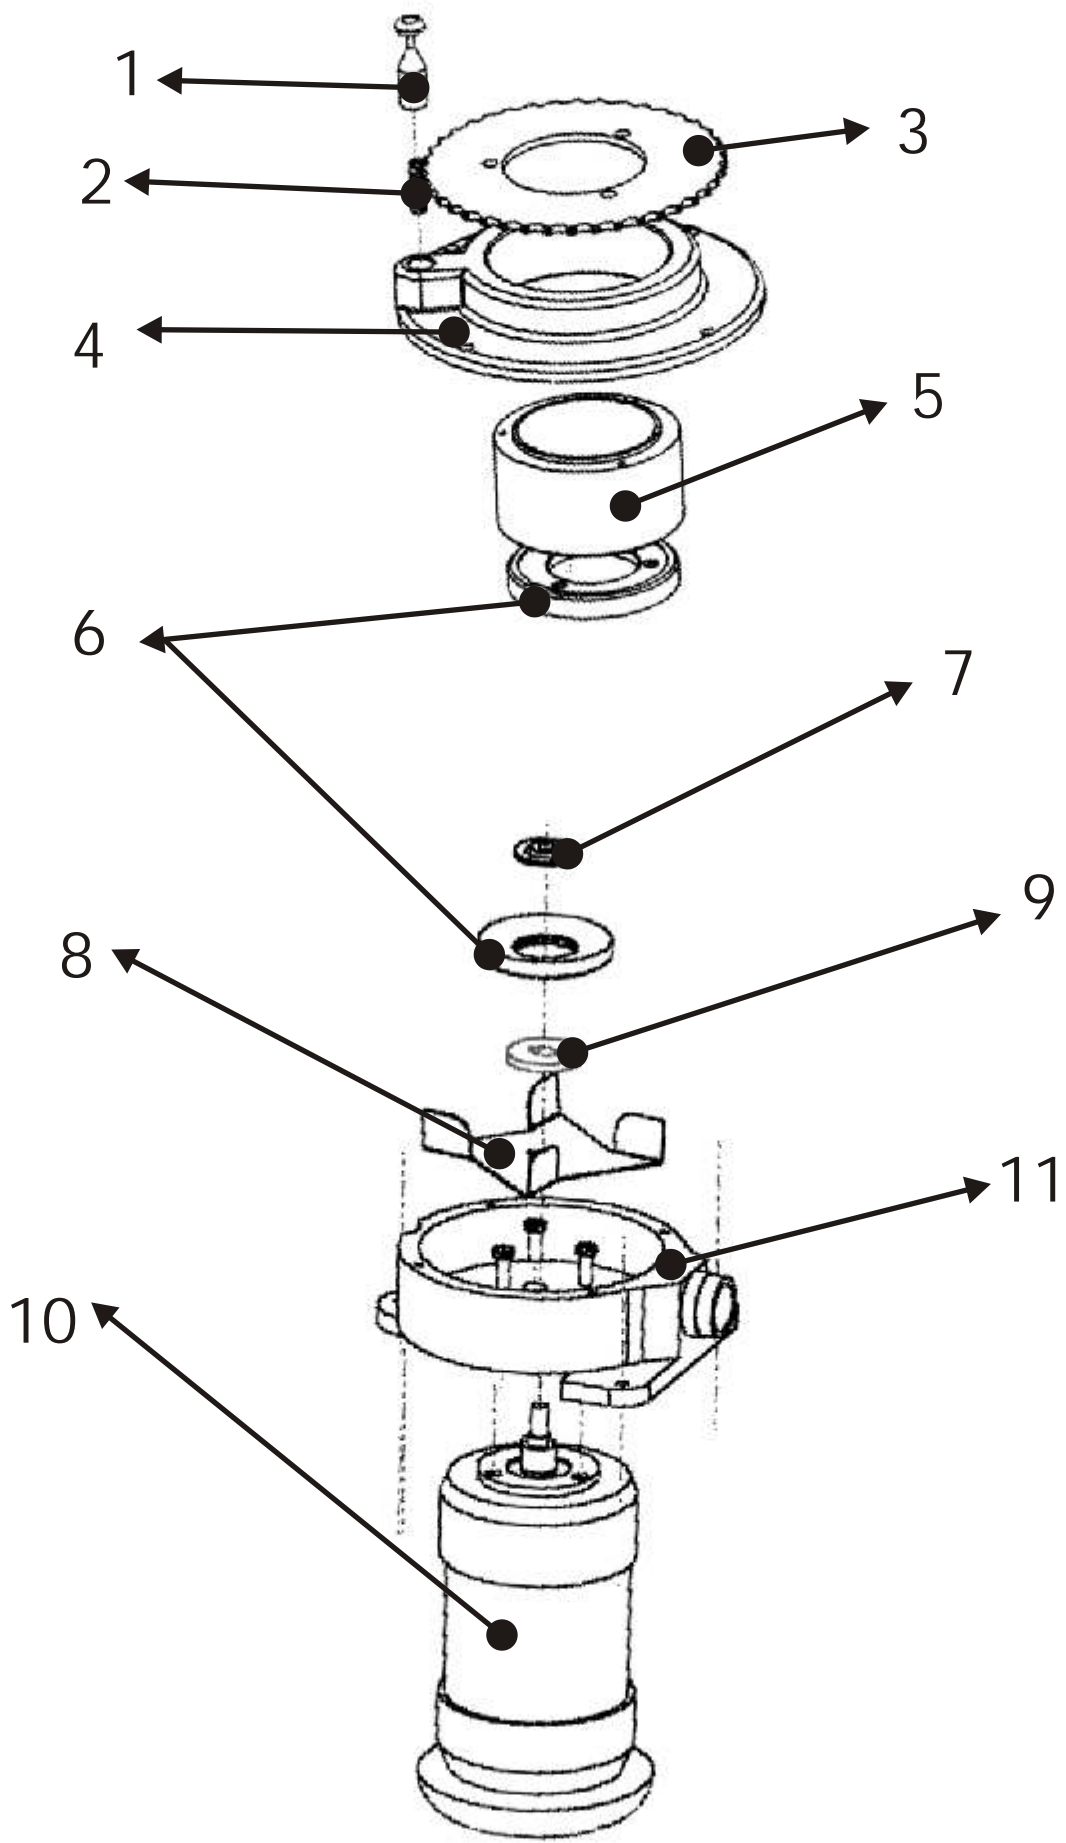

MODO CAMALI		MODO Sx	
GLOBAL			
Nº	DESCRIPCION	REF.	OBSERVACIONES
1	Conjunto Motulador	91100	Ver Hojas Siguietes
2	Sujeccion Trasera Laterales	91015	
3	Suspension Elastica	33371	
4	Chasis Modo SV Pintado	91153p	
5	Guia Porta Cimbali SV	10171	
6	Tarjeta Control Modo SV	95006	
7	Pison Aluminio	10566	
8	Conj. Bandeja Modo SV	99151	Ver Hojas Siguietes
9	Tobera Cafe Inyectada	20006	

MODO CAMALI		MODO Sx
CONJ. BANDEJA MODO SV		99151
N <sup>o</sup>	DESCRIPCION	REF.
1	Proteccion Residuos	20118
2	Tope Trasero Bobina Zincado	91012
3	Bandeja Modo SV Pintada	91151p
4	Bobina	40111
5	Tope Delantero Bobina Zincado	91011
6	Muelle Nucleo Bobina	30001
7	Nucleo Bobina Modo SV Zincado	91507
8	Tirador Tajadera Zincado	91508
9	Muelle Presion Tajadera	30006
10	Soporte Inferior Tajadera	20002
11	Soporte Superior Tajadera	20003
12	Tajadera Modo SV	10152
13	Casquillo Centrado Tobera	20001
14	Tope Tajadera	20004
15	Soporte Micro Modo SV Zincado	91169
16	Switch Crouzet	I t831600

MODO CAMALI		MODO Sx
MODO SV/SC		99006/12
N <sup>o</sup>	DESCRIPCION	REF.
1	Lateral Derecho Modo SV Pintado	91160p
2	Mira Tolva SV	20126
3	Tapa Puerto Modo SV Pintada	91155
4	Pata	30022
5	Interruptor Luminoso Rojo	33112
6	Bandeja Residuos SV	20122
7	Tapa Tarjeta Modo SV	10156
8	Lateral Izquierdo Modo SV Pintado	91161p
9	Pulsador Ovalado Rojo	40105
10	Tarjeta Control Display Modo SH	95007
11	Frontal Display Modo SV	20129
12	Pantalla Blanca Modo SV	20128
13	Lamina Serigrafiada Modo SV	80103
14	Pantalla Transparente Modo SV	20127
15	Tapa Tolva Modo SV	20120
16	Puerta Tapa Modo SV	20124
17	Cerradura Con Llave	30200
18	Conj. Frontal Display Modo SV	92130

MODO CAMALI		MODO Sx
MODO SV/SC		99006/12
N <sup>o</sup>	DESCRIPCION	REF.
1	Tapa Frontal Modo SV	20123
2	Seno Cafe Modo SV	20121