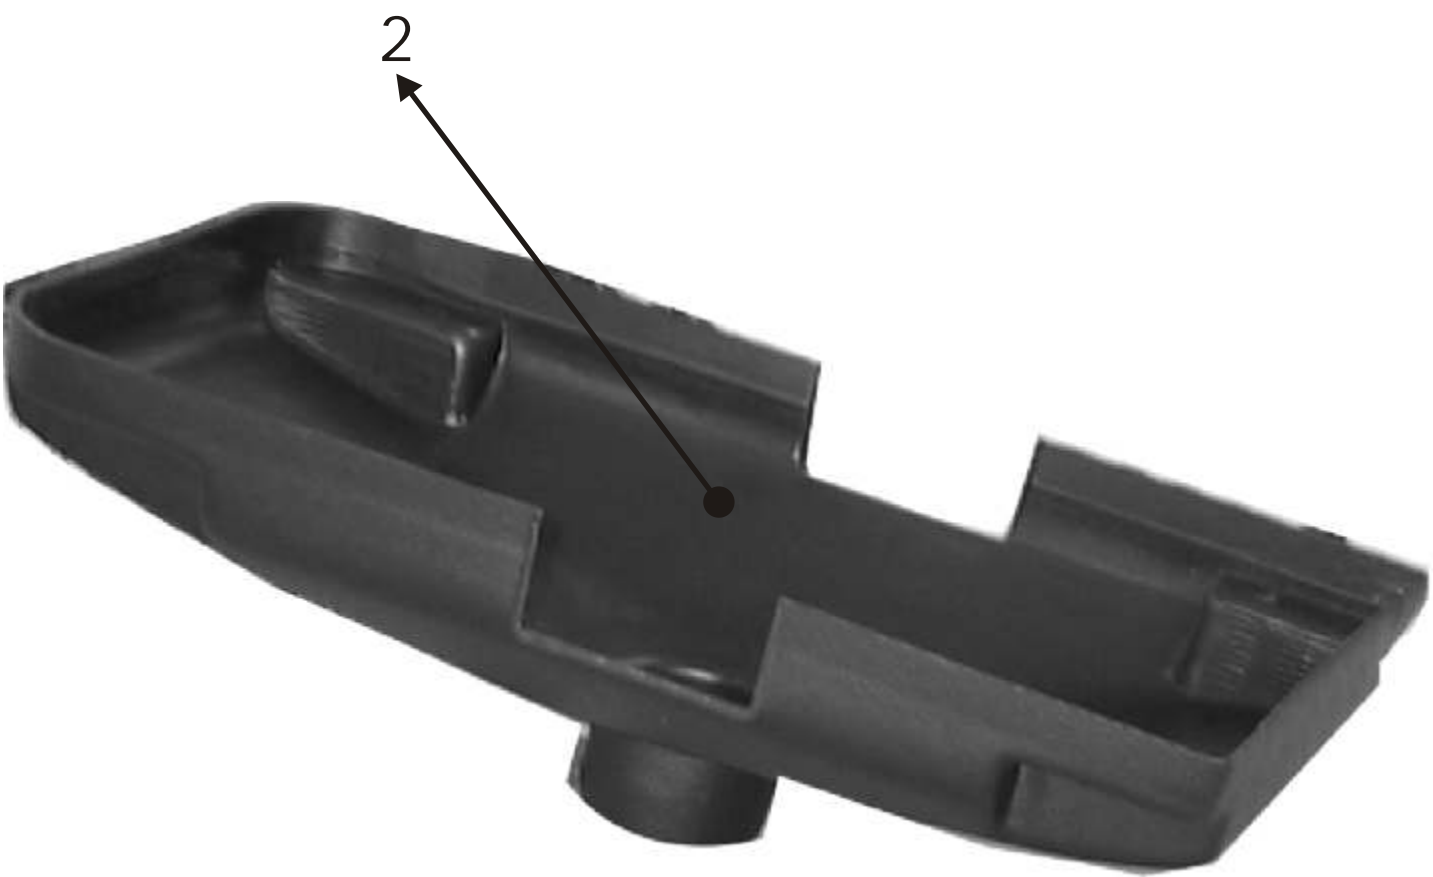

MODO CAMALI		MODO Sx
MODO SV/SC		99006/12
N^o	DESCRIPCION	REF.
1	Lateral Derecho Modo SV Pintado	91160p
2	Mira Tolva SV	20126
3	Tapa Puerto Modo SV Pintada	91155
4	Pata	30022
5	Interruptor Luminoso Rojo	33112
6	Bandeja Residuos SV	20122
7	Tapa Tarjeta Modo SV	10156
8	Lateral Izquierdo Modo SV Pintado	91161p
9	Pulsador Ovalado Rojo	40105
10	Tarjeta Control Display Modo SH	95007
11	Frontal Display Modo SV	20129
12	Pantalla Blanca Modo SV	20128
13	Lamina Serigrafiada Modo SV	80103
14	Pantalla Transparente Modo SV	20127
15	Tapa Tolva Modo SV	20120
16	Puerta Tapa Modo SV	20124
17	Cerradura Con Llave	30200
18	Conj. Frontal Display Modo SV	92130