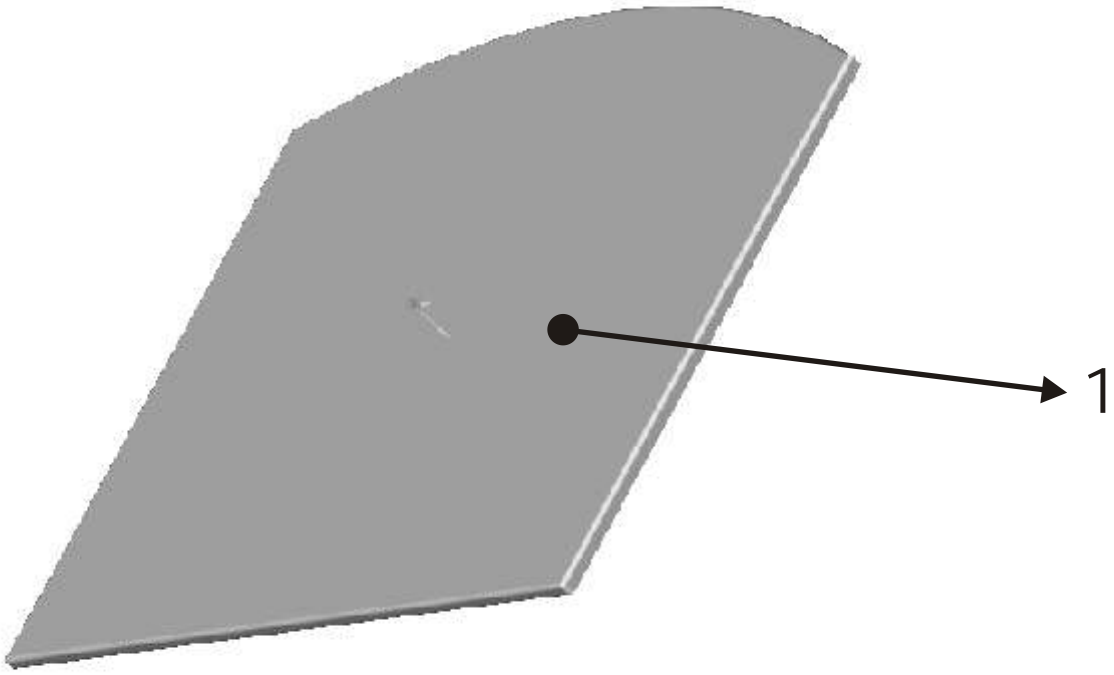

MODO CAMALI		MODO Sx
MODO SV/SC		99006/12
N^o	DESCRIPCION	REF.
1	Lateral Derecho Modo SV Pintado	91160p
2	Mira Tolva SV	20126
3	Tapa Puerto Modo SV Pintada	91155
4	Pata	30022
5	Interruptor Luminoso Rojo	33112
6	Bandeja Residuos SV	20122
7	Tapa Tarjeta Modo SV	10156
8	Lateral Izquierdo Modo SV Pintado	91161p
9	Pulsador Ovalado Rojo	40105
10	Tarjeta Control Display Modo SH	95007
11	Frontal Display Modo SV	20129
12	Pantalla Blanca Modo SV	20128
13	Lamina Serigrafiada Modo SV	80103
14	Pantalla Transparente Modo SV	20127
15	Tapa Tolva Modo SV	20120
16	Puerta Tapa Modo SV	20124
17	Cerradura Con Llave	30200
18	Conj. Frontal Display Modo SV	92130