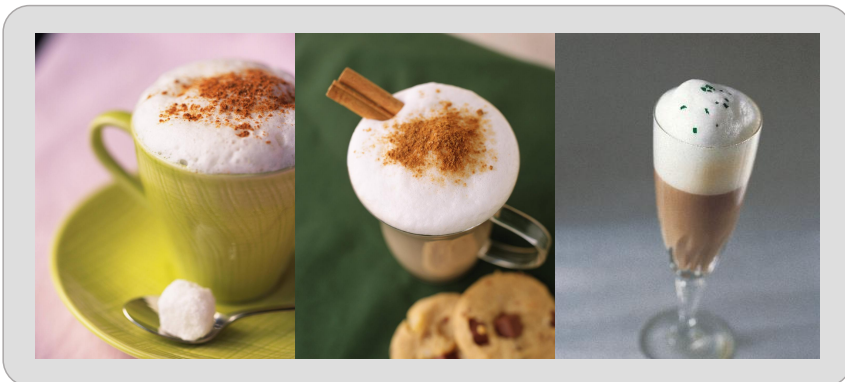

VOLTAJE / VOLTAGE / ± 10 % (V)	230 V
TERMO REGULADOR / THERMAL REGULATOR	85°C
CAPACIDAD / CAPACITY	3 Bricks
LARGO / WIDTH (mm)	275
PROFUNDO / DEPTH (mm)	250
ALTURA / HEIGHT (mm)	150
PESO / WEIGH (Kg)	8,5 kg